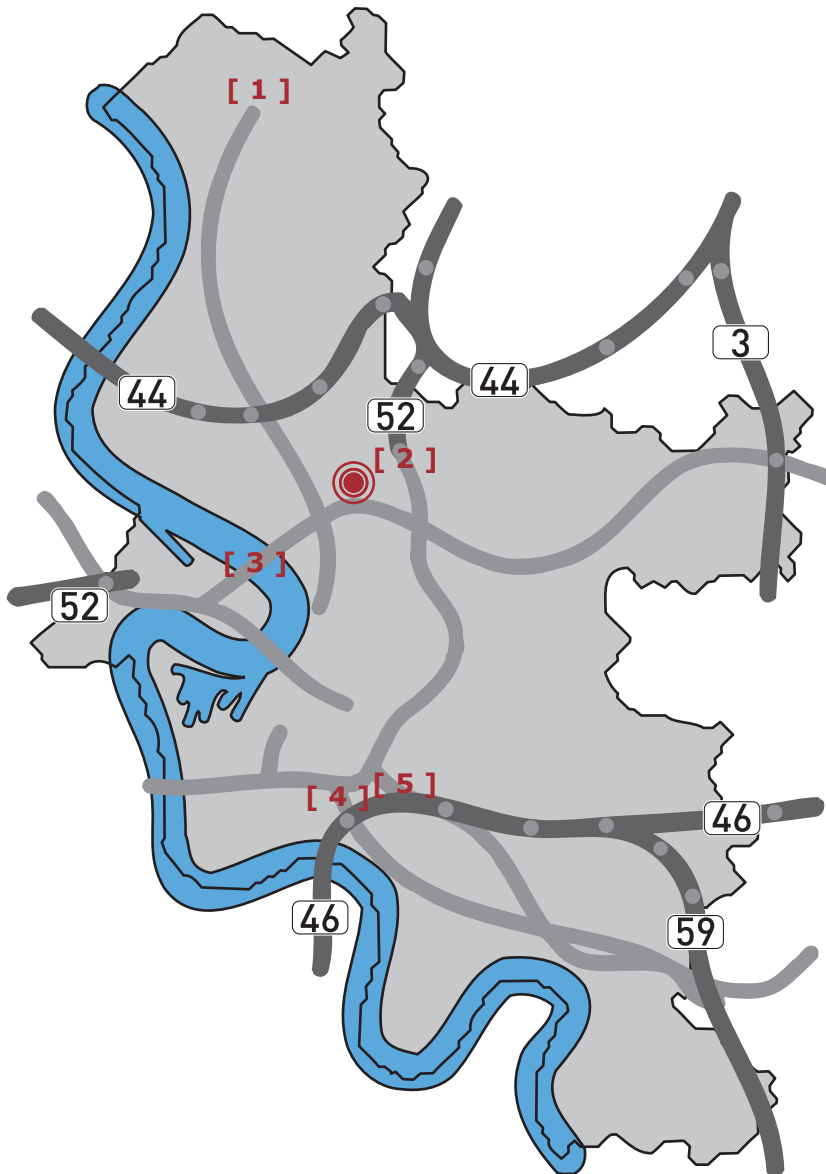

BUSINESS WIELAND HOTEL

[1] Anfahrt vom Flughafen aus:

Start: Danziger Straße
links: Heinrich-Erhard-Straße
rechts: Brehmstraße (Eisstadion)
weiter: Lindemannstraße
rechts: Grafenberger Allee
weiter: Am Wehrhahn
rechte Hand: Wielandstraße 8

[2] Anfahrt von Norden (A52):

Start: Nördlicher Zubringer (A52)
weiter: Mörsenbroicher Ei
halbrechts: Brehmstraße
weiter: Lindemannstraße
rechts: Grafenberger Allee
weiter: Am Wehrhahn
rechte Hand: Wielandstraße 8

[3] Anfahrt von Westen (A52):

Start: Theodor-Heuss-Brücke
weiter: Heinrich-Erhard-Straße
rechts: Brehmstraße (Eisstadion)
weiter: Lindemannstraße
rechts: Grafenberger Allee
weiter: Am Wehrhahn
rechte Hand: Wielandstraße 8

[4] Anfahrt von Westen (A46):

Start: Südbrücke > Südring
halbrechts: Kopernikusstraße
weiter: Auf 'm Hennekamp
weiter: Kruppstraße
links: Kölner Straße
rechts: Am Wehrhahn
linke Hand: Wielandstraße 8

[5] Anfahrt von Süden (A46):