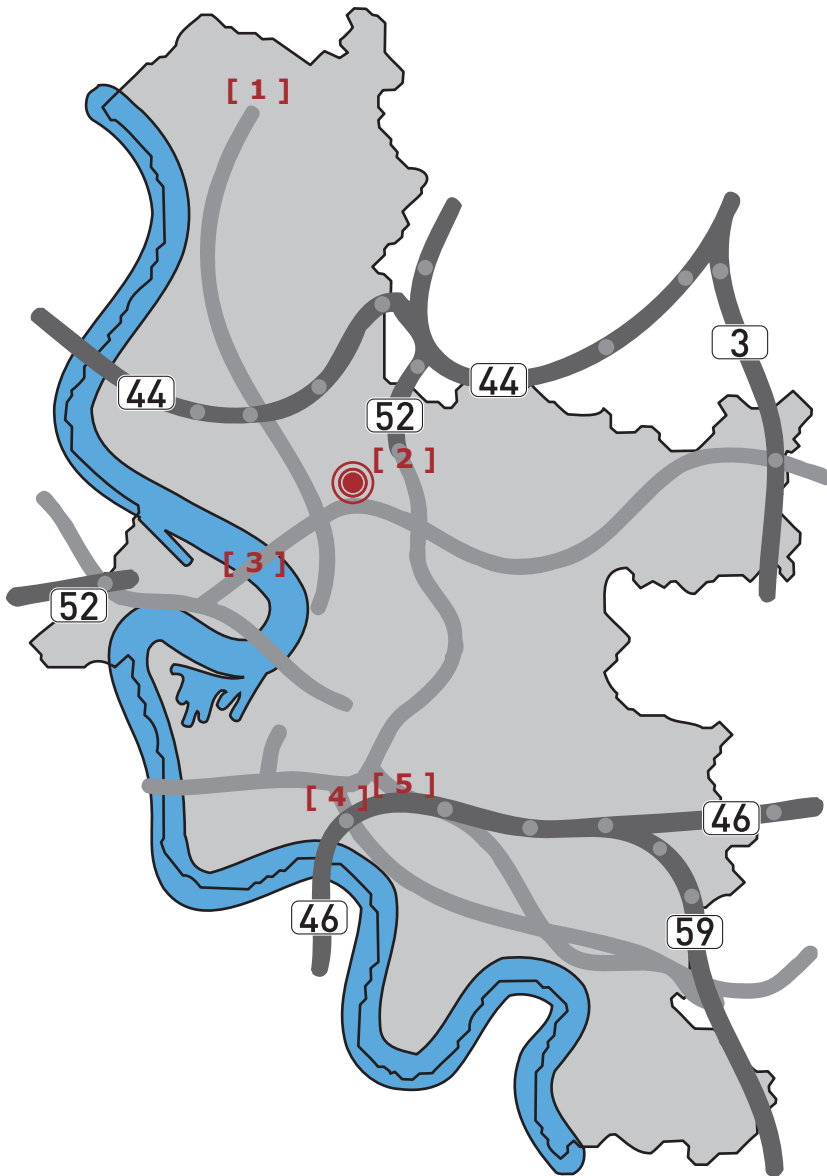

BUSINESS WIELAND HOTEL

[1] from airport:

start at: Danziger Strasse
turn left into: Heinrich-Erhard-Strasse
turn right into: Brehmstrasse (Eisstadion)
continue onto: Lindemannstrasse
turn right into: Grafenberger Allee
continue onto: Am Wehrhahn
Wielandstrasse 8 is on the right side

[2] from north (A52):

start at: Nördlicher Zubringer (A52)
drive onto: Mörsenbroicher Ei
take a right turn at: Brehmstrasse
drive onto: Lindemannstrasse
turn right into: Grafenberger Allee
drive onto: Am Wehrhahn
Wielandstrasse 8 is on the right side

[3] from west (A52):

start at: Theodor-Heuss-Brücke
drive onto: Heinrich-Erhard-Strasse
turn right into: Brehmstrasse (Eisstadion)
continue onto: Lindemannstrasse
turn right into: Grafenberger Allee
continue onto: Am Wehrhahn
Wielandstrasse 8 is on the right side

[4] from west (A46):

start at: Südbrücke > Südring
take a right turn at: Kopernikusstrasse
continue onto: Auf'm Hennekamp
continuing onto: Kruppstrasse
turn left into: Kölner Strasse
turn right into: Am Wehrhahn
Wielandstrasse 8 is on the left side

[5] from south (A46):

start at: Werstener Strasse
continue onto: Mecumstrasse
continuing onto: Corneliusstrasse
take a right turn at: Oststrasse
turn right into: Am Wehrhahn
turn left into: Wielandstrasse 8

Business Wieland Hotel
Wielandstrasse 8 (Corner "Am Wehrhahn")
40211 Düsseldorf - Germany
phone: +49 . 211 . 1 73 00-0
fax: +49 . 211 . 1 73 00-40
e-mail: hotelwieland@t-online.de
Internet: www.hotel-wieland.de